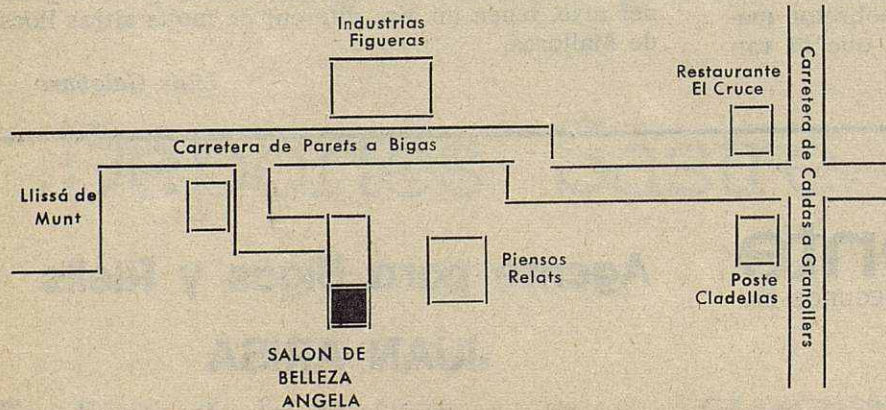

«Casa Xicola» - Teléfono 158

LLISSA DE MUNT (Barna.)

Si
dero
testa
pues
ellos
anin
S
ta y
expl
gran
H
los
be
expl
indi
nes
eng
L
ser
men
trav
añor
vez
pro
L
retr
che
a
b
c
añ
na
cie
dic
pa
cor
pa
cal
va
IN
va
A)
me
m
añ
to
el
añ
la
du
di