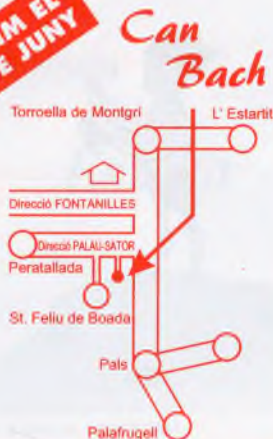

OBRIM EL
8 DE JUNY

Cafè Bar

El Passeig

Tel. 972 64 39 52
La Bisbal d'Empordà

bugaderia
Ma. Lluïsa

*

Av. President Companys, 40
Tel. 972 64 03 52
LA BISBAL D'EMPORDÀ